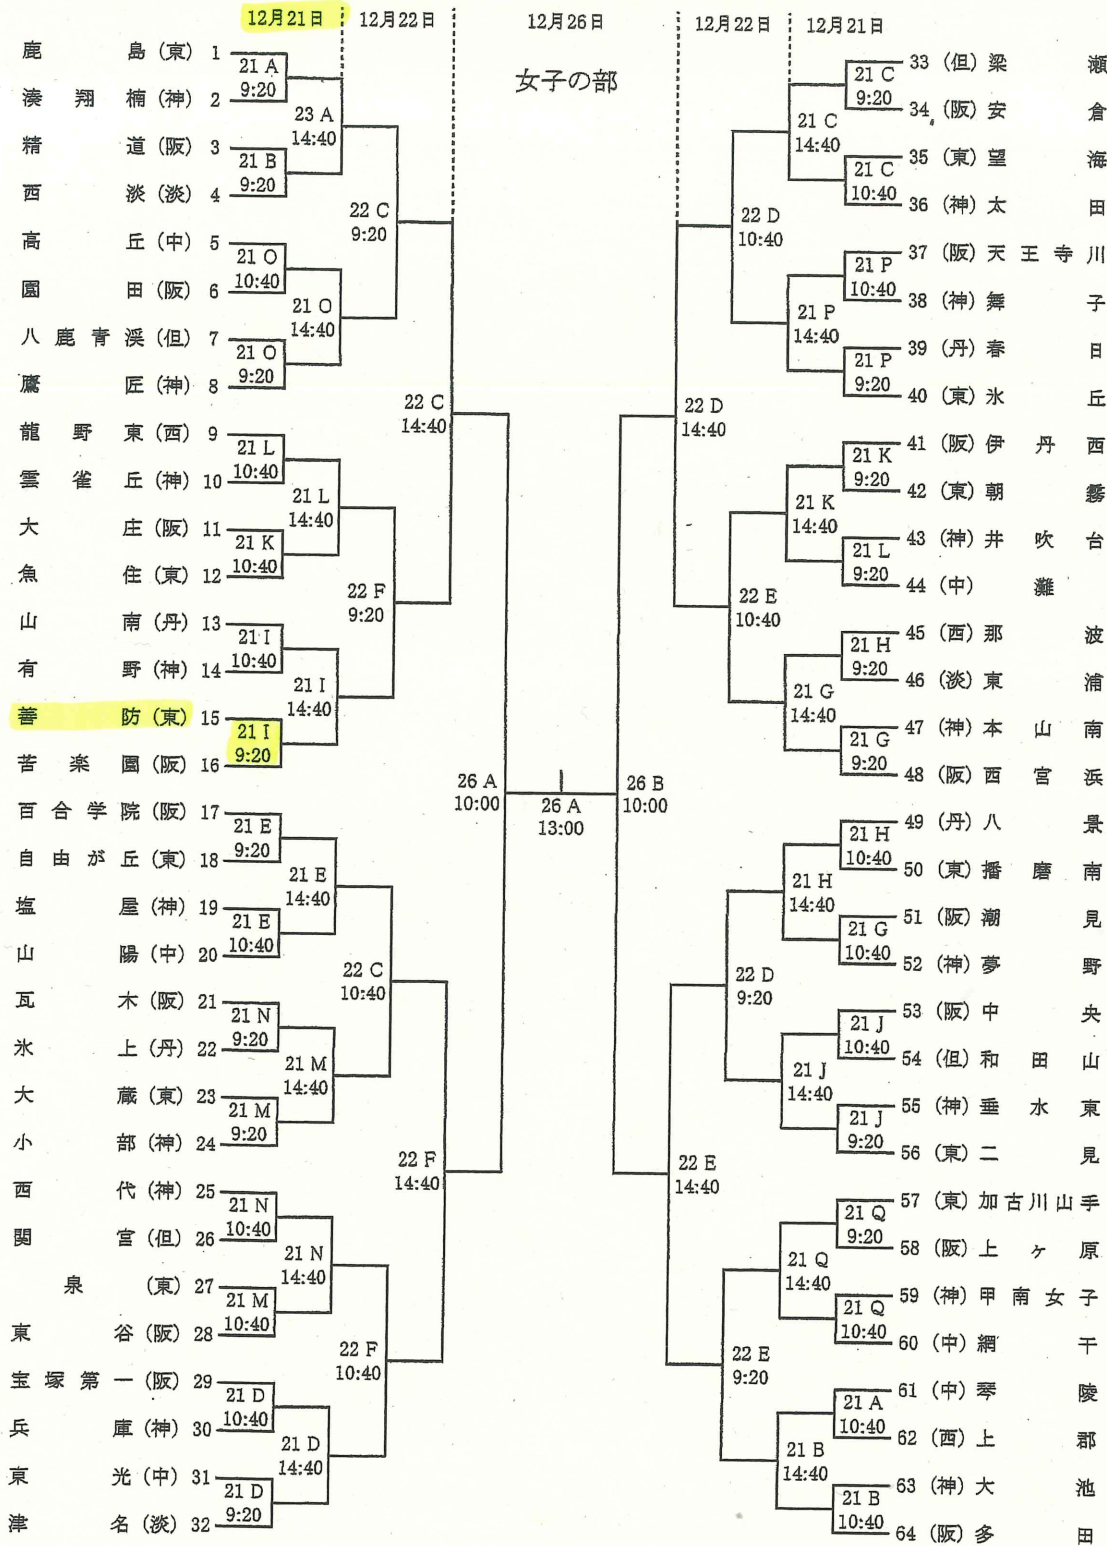

令和元年度 兵庫県中学校バスケットボール新人大会
第71回 兵庫県中学校新人バスケットボール選抜優勝大会

大会第1日(12月21日) 審判割り当て表

No.1

※第1試合TOは第3試合のチーム(前半:左, 後半:右)です。第2試合以降のTOは前試合の負けチームです。

A 上郡スポーツセンター

順	性	時間	組み合わせ	審判
①	女	9:20	鹿島 vs 湊翔楠	山南・和田 北条
②	女	10:40	琴陵 vs 上郡	江井島 瓦木
③	男	12:00	山南・和田 vs 北条	鹿島 湊翔楠
④	男	13:20	琴陵 vs 瓦木	大池 上郡
⑤	女	14:40	鹿島 vs 西淡	⑥ 両チーム
⑥	男	16:00	山南・和田 vs 猪名川	⑤ 両チーム

B 上郡スポーツセンター

順	性	時間	組み合わせ	審判
①	女	9:20	精道 vs 西淡	猪名川 長峰
②	女	10:40	大池 vs 多田	琴陵 本山南
③	男	12:00	猪名川 vs 長峰	精道 西淡
④	男	13:20	江井島 vs 本山南	琴陵 多田
⑤	女	14:40	琴陵 vs 大池	⑥ 両チーム
⑥	男	16:00	琴陵 vs 江井島	⑤ 両チーム

C ウィンク体育館

順	性	時間	組み合わせ	審判
①	女	9:20	梁瀬 vs 安倉	八鹿青溪 天王寺川
②	女	10:40	望海 vs 太田	小野 飛松
③	男	12:00	八鹿青溪 vs 天王寺川	梁瀬 安倉
④	男	13:20	小野 vs 飛松	望海 太田
⑤	女	14:40	梁瀬 vs 望海	海田 ⑥ 両チーム
⑥	男	16:00	安倉 vs 大池	八鹿青溪 小野

D ウィンク体育館

順	性	時間	組み合わせ	審判
①	女	9:20	東光 vs 津名	横尾 荒牧
②	女	10:40	宝塚第一 vs 兵庫	関宮 氷上
③	男	12:00	横尾 vs 荒牧	東光 津名
④	男	13:20	関宮 vs 氷上	宝塚第一 兵庫
⑤	女	14:40	宝塚第一 vs 東光	⑥ 両チーム
⑥	男	16:00	関宮 vs 横尾	⑤ 両チーム

E ウィンク体育館

順	性	時間	組み合わせ	審判
①	女	9:20	百合学院 vs 自由が丘	三田学園 日新
②	女	10:40	塩屋 vs 山陽	長坂 北淡
③	男	12:00	三田学園 vs 日新	百合学院 自由が丘
④	男	13:20	長坂 vs 北淡	塩屋 山陽
⑤	女	14:40	百合学院 vs 塩屋	⑥ 両チーム
⑥	男	16:00	長坂 vs 三田学園	⑤ 両チーム

G 相生市民体育館

順	性	時間	組み合わせ	審判
①	女	9:20	本山南 vs 西宮浜	報徳学園 春日
②	女	10:40	潮見 vs 夢野	南淡 精道
③	男	12:00	報徳学園 vs 春日	本山南 西宮浜
④	男	13:20	南淡 vs 精道	潮見 夢野
⑤	女	14:40	那波 vs 本山南	⑥ 両チーム
⑥	男	16:00	報徳学園 vs 双葉	⑤ 両チーム

H 相生市民体育館

順	性	時間	組み合わせ	審判
①	女	9:20	那波 vs 東浦	双葉 広陵
②	女	10:40	八景 vs 播磨南	二見 舞子
③	男	12:00	双葉 vs 広陵	那波 東浦
④	男	13:20	二見 vs 舞子	八景 播磨南
⑤	女	14:40	八景 vs 潮見	⑥ 両チーム
⑥	男	16:00	播磨南 vs 二見	⑤ 両チーム